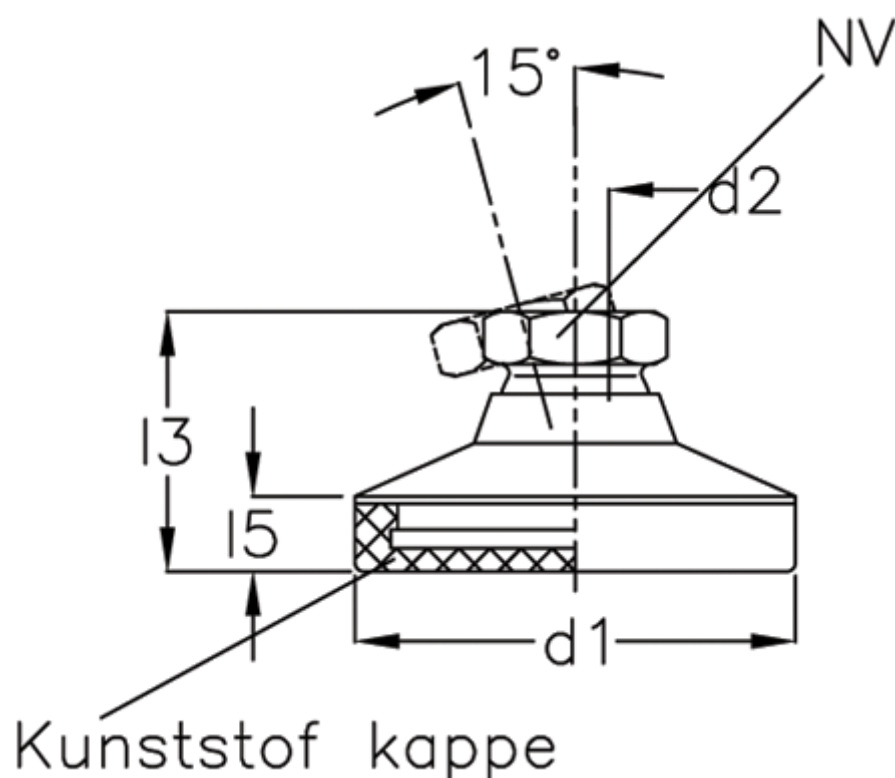

Varenummer: 20343560M16OS
Beskrivelse: E+G Justerfod
GN 343.5-60-M16-OS

Mål

d1	= 60
d2	= 16
l3	= -
l5	= -
NV	= 24
Statisk belastning (N)	= 30
t min	= 16